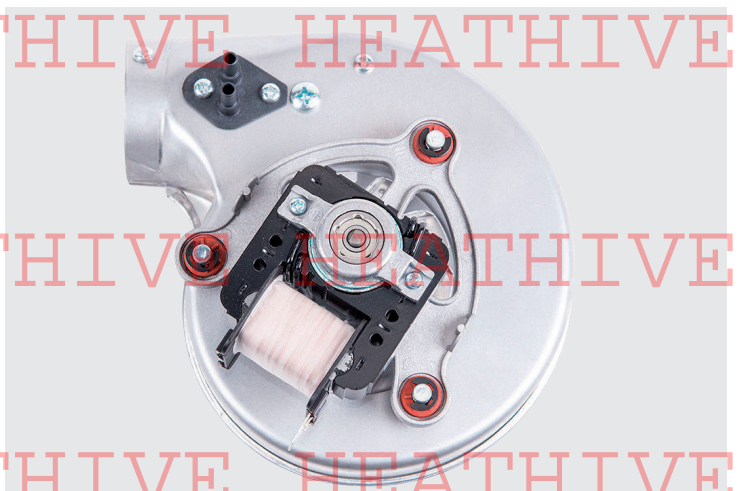

PRV 019
Worcester

PRV 020

FAN 001
Baxi

FAN 002
Baxi

FAN 003
Ideal

FAN 004
Ideal

FAN 005
Vaillant

VES 001
8 lt. Expansion Vessel
Alpha