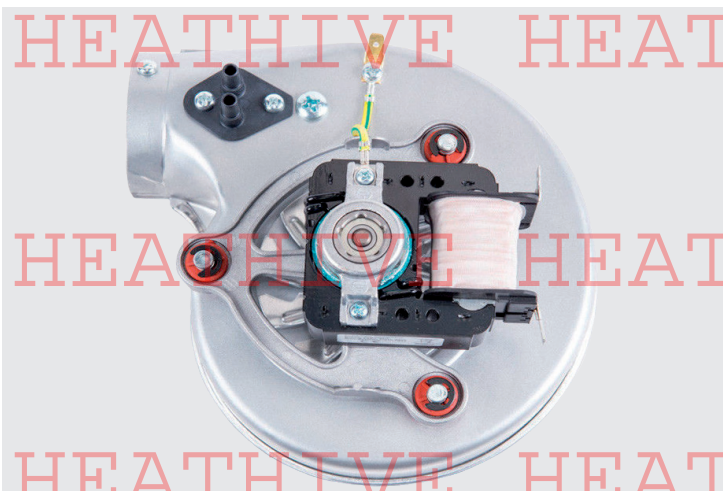

PRV 019
Worcester

PRV 020

FAN 001
Baxi

FAN 002
Baxi

FAN 003
Ideal

FAN 004
Ideal

FAN 005
Vaillant

VES 001
8 lt. Expansion Vessel
Alpha